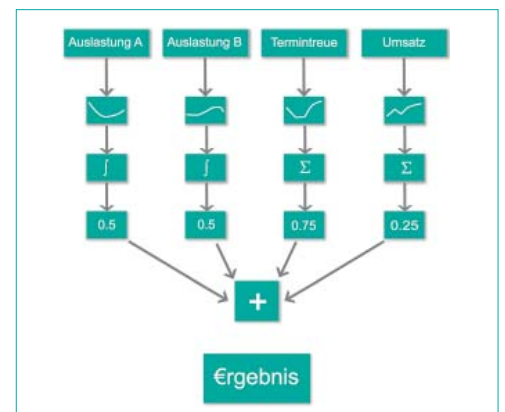

Rating

SiRO im Vergleich zu anderen Lösungen:

FEATURES	SIMULATOR	OPTIMIERER	SiRO
Modellierung	✓	×	✓
Simulation	✓	×	✓
Animation	✓	×	✓
Planung	×	×	✓
Bewertung	×	✓	✓
Optimierung	×	✓	✓
Standardisierte Sprache	×	×	✓

Ansprechpartner

DI Arnold Wollschlager
Leiter Prozess- und Systemintelligenz
arnold.wollschlager@profactor.at
Tel.: +43(0)7252 885-150